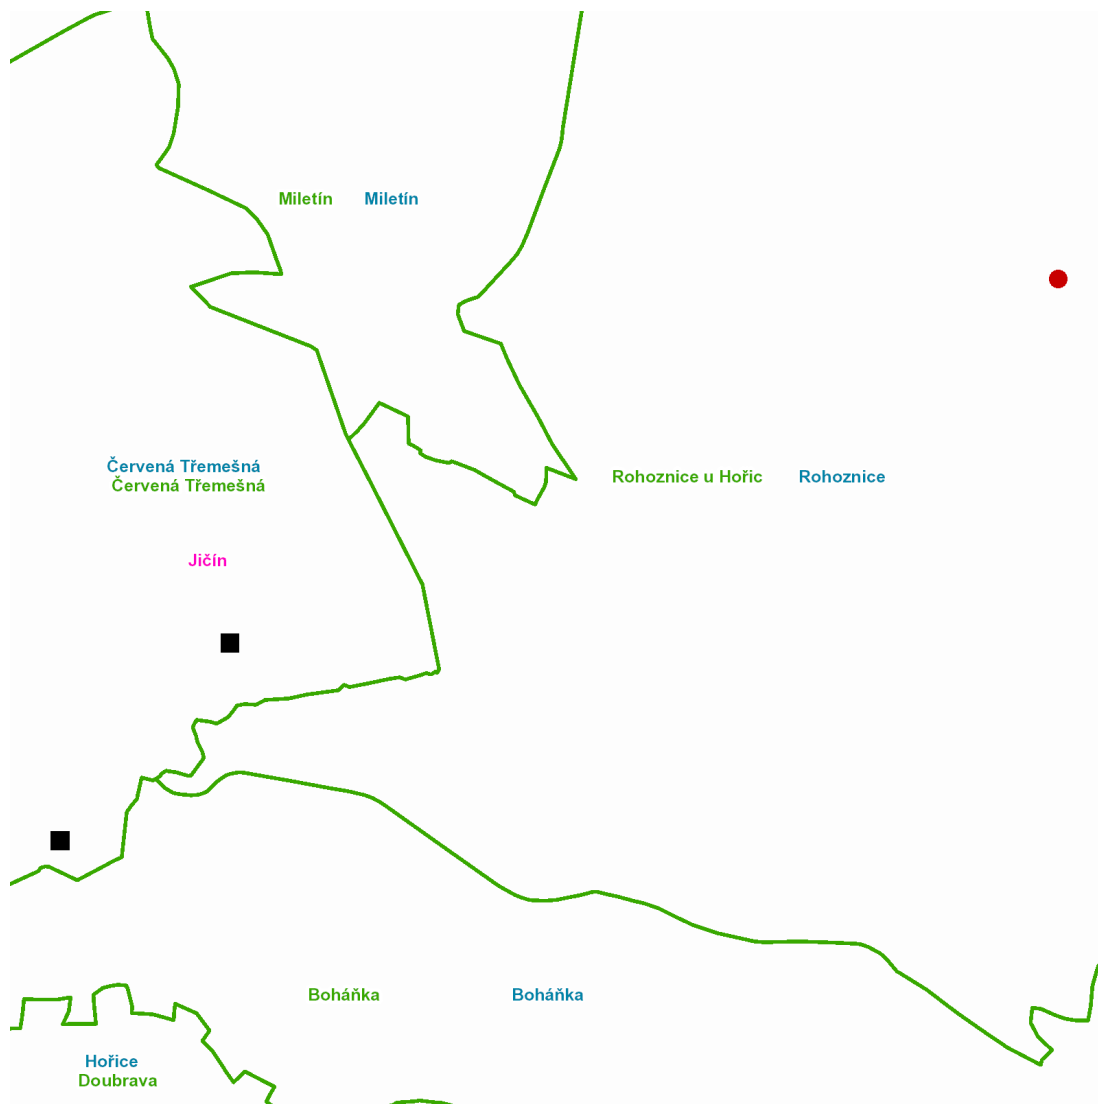

dne **14. 4. 2021** od **7:30** do **10:30** hodin

Plánovaná odstávka zahrnuje tyto lokality:

Rohoznice (okres Jičín)

č. p. 60

UPOZORNĚNÍ

Dotčené zařízení distribuční soustavy je nutné i v době odstávky považovat za zařízení pod napětím, a proto vás žádáme o dodržení všech zásad bezpečnosti a provedení opatření potřebných k zamezení případných škod na zdraví a majetku. | Provozovatelé výroben elektřiny jsou povinni zajistit přerušení dodávky elektřiny z výroby do vypnutého úseku distribuční soustavy.

dne 14. 4. 2021 od 7:30 do 10:30 hodin**Orientační mapový podklad odstávkou dotčených lokalit****VYSVĚTLIVKY**

- – adresy dotčené odstávkou elektřiny
- – místa připojení k elektrické síti dotčená odstávkou

INFORMACE ZASLÁNA

IDDS: 7e4a6w6 (Obec Rohoznice)